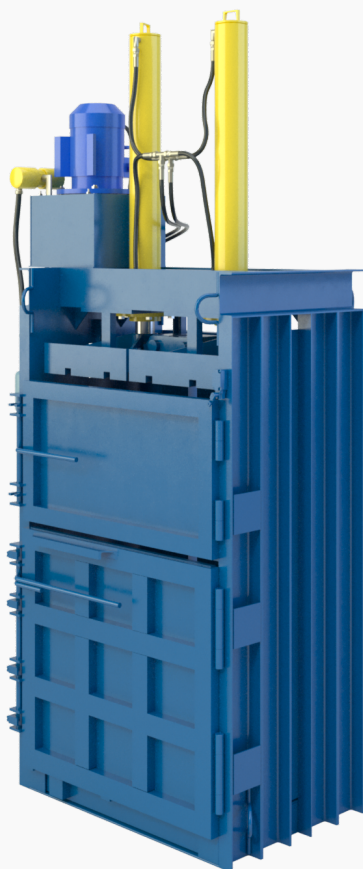

ПОДОЛЬСКИЙ ЗАВОД
ОБОРУДОВАНИЯ

Презентация оборудования

Пресс ПГП-24МУШ

390 809 ₺

<https://p-z-o.com/product/amd-24mush>

Пресс ПГП-24МУШ

Особенности и преимущества:

- данная модель относится линейке профессиональных прессов;
- пресс с шагающей плитой, она позволяет сократить вероятность перекоса плиты и загибания силовых штоков, потому что одна из плит может опуститься ниже первой на 7—8 см, тем самым компенсировать неравномерную укладку сырья;
- два силовых цилиндра;
- выемка прессованного тюка обычно производится с помощью цепей;
- предоставляется гарантия на оборудование 1 год;
- трехфазное напряжение (380В).

Характеристики

Усилие прессования, т:	24
Масса пресса, кг:	1000
Загрузочное отверстие, ВхШ, мм:	500x1100
Кол-во ниток обвязки, шт:	4
Характеристики электродвигателя:	380В 7,5 кВт
Габариты тюка, ВхШхД, мм:	900x1100x700
Вес тюка, кг:	100-450
Обвязка тюка:	Ручная
Цикл прессования, сек:	35
Габариты пресса, ВхШхД, мм:	2900 x 1400 x 900
Ход штока, мм:	950
Объем масляного бака, л:	36
Серия пресса:	profi
Количество гидроцилиндров, шт:	2