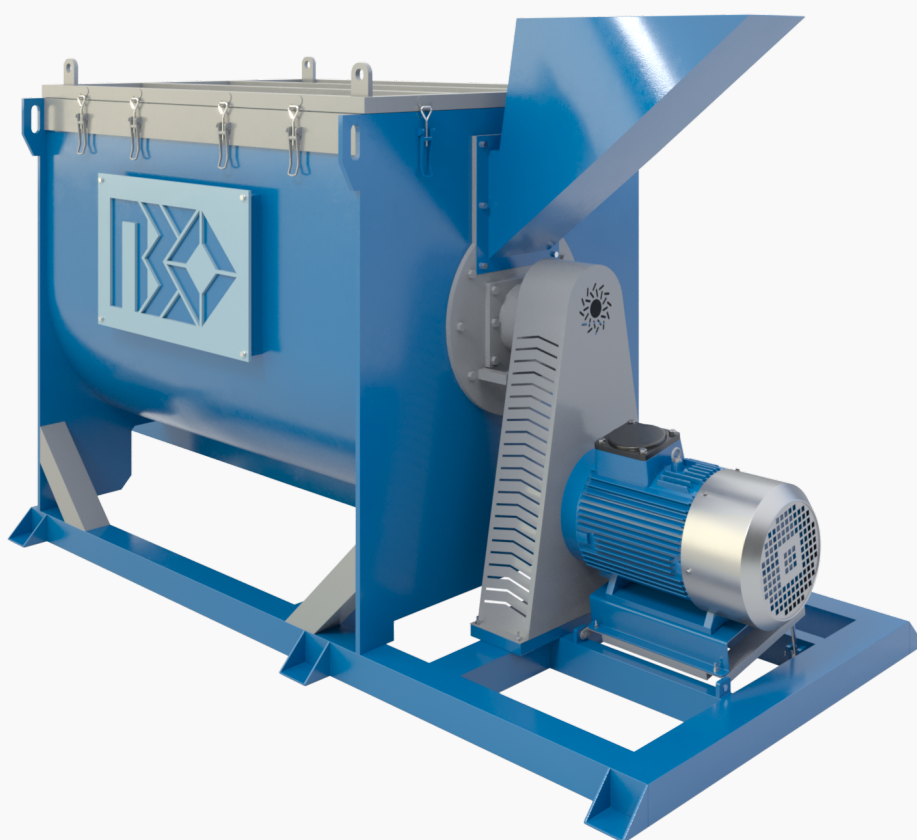

# Центрифуга горизонтальная PZO.CG.500

**1 335 783 ₺**

<https://p-z-o.com/product/centrifuga-gorizontalnaya-pzocg500>

# Центрифуга горизонтальная PZO.CG.500

Описание: представляет собой вращающийся шнековый вал в горизонтальном перфорированном канале.

Принцип работы: сырье из загрузочной зоны перемещается вращающимся ротором по перфорированному каналу центрифуги к зоне выгрузки. За счет высокой скорости вращения происходит финишная сепарация материалов от влаги и включений из сырья.

# Характеристики

Мощность привода, кВт:	45
Диаметр ротора, мм:	500
Длина ротора, мм:	1400
Масса, кг:	1520
Габариты (ДхШхВ), мм:	2700x1600x1600