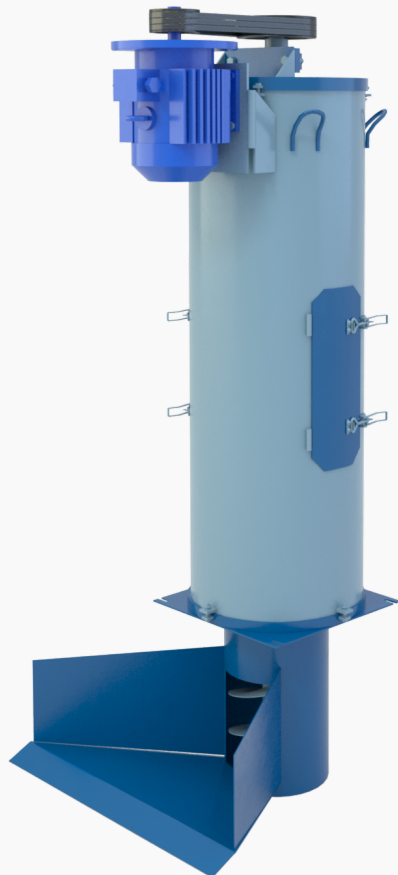

ПОДОЛЬСКИЙ ЗАВОД
ОБОРУДОВАНИЯ

Презентация оборудования

Центрифуга PZO 520-CV

407 195 ₺

<https://p-z-o.com/product/centrifuga-pzo-520-cv>

Центрифуга PZO 520-CV

Для отделения грязи и воды от перерабатываемого сырья используется вертикальная центрифуга. Это оборудование, внутри которого создаются центробежные силы за счет быстрого вращения. Оборудование разгоняется с помощью вала. В процессе работы центрифуги вода и грязь подходят к стенкам внутренней камеры и проходят через перфорацию. Таким образом, происходит отделение грязной воды.

Изначальный материал поступает на загрузку с ванны флотации с помощью загрузочного сопла. Во время работы центрифуги сырье тщательно отмывается во время трения о стенки и между собой.

Удаление грязи и воды с помощью центробежных сил дает возможность перемещать сырье на следующий технологический процесс очищенным. Вертикальные центрифуги дают возможность удерживать грязь в рамках одной технологической операции.

Характеристики

Длина барабана, мм:	1300
Диаметр барабана, мм:	315
Частота вращения вала, об/мин:	880
Масса, не более, кг:	410
Установленная мощность электродвигателя, кВт:	7,5
Диаметр ротора внутреннего, мм:	520
Длина ротора, мм:	2000
Производительность, кг/ч:	до 750
Габариты (ДхШхВ), мм:	545x545x1300