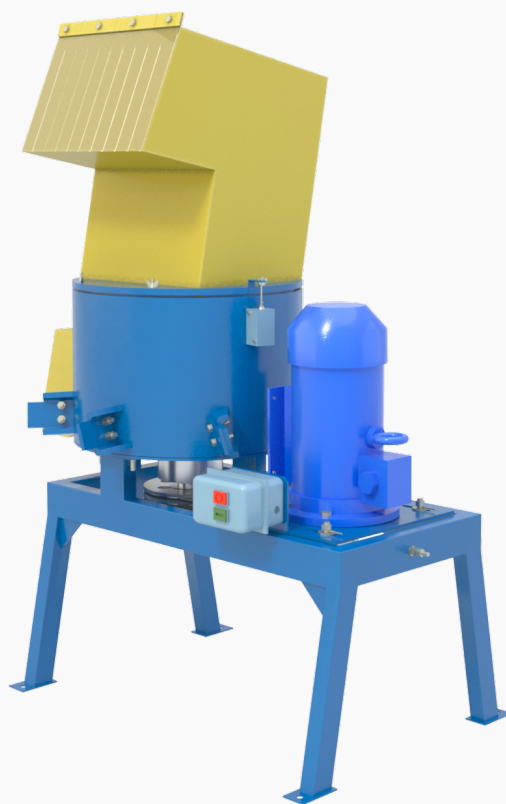

# Дробилка AMD-600DU

**229 813 ₺**

<https://p-z-o.com/product/drobilka-amd600du>

# Дробилка AMD-600DU

Переработка пластмассовых отходов и бракованных изделий позволяет получить измельченное вторсырье для изготовления другой продукции. Оборудование для дробления позволяет измельчать полимерные отходы различных видов толщиной до 10 мм.

Главным механизмом дробилок выступает ротор, который передает вращения стальным ножам. К их заточке выдвигаются серьезные требования, это позволяет продлить их срок службы и не осуществлять частую заточку. Дробилки отличаются конструктивными особенностями.

# Характеристики

Производительность до, кг/ч:	120
Марка стали ножей:	6хс/6хв2с, Х12МФ
Размер загрузочного окна ВхШ, мм:	350х400
Мощность, кВт:	7,5
Диаметр отверстий сетки, мм:	10
Габариты дробилки (ДхШхВ), мм:	650х1200х1500
Вес, кг:	300
Тип выгрузки:	Горка
Подключение воды:	Нет
Тип ножей:	Роторные