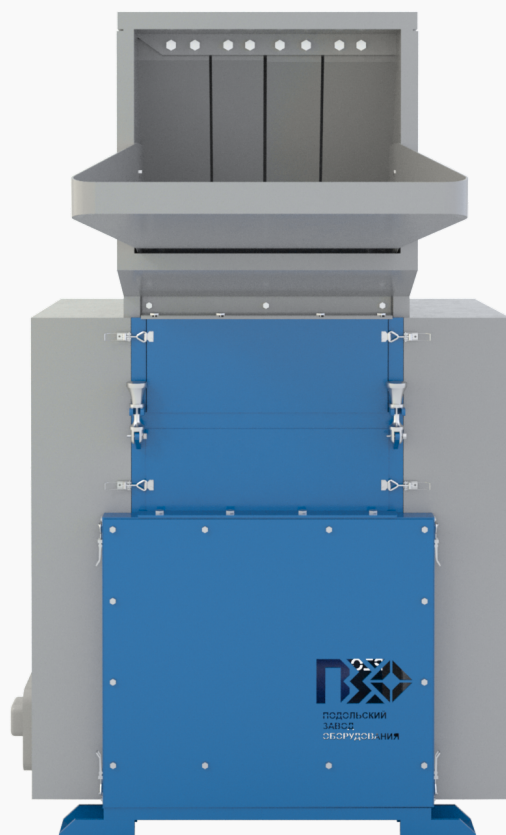

ПОДОЛЬСКИЙ ЗАВОД
ОБОРУДОВАНИЯ

Презентация оборудования

Дробилка PZO 800 DLU

1 671 786 ₺

<https://p-z-o.com/product/drobilka-pzo-800-dlu>

Дробилка PZO 800 DLU

Дробилка PZO 800 DLU, где D - дробилка, L - V-образная конфигурация ножей по типу "ласточкин хвост", U - выгрузка пневмотранспортом. Подходит для сухих, тонкостенных материалов и дальнейшей транспортировки в следующий узел переработки.

В чем различие дробилок и какую выбрать

I

Характеристики

Частота вращения вала электродвигателя , мин ⁻¹ :	1500
Частота вращения ротора, мин ⁻¹ :	570
Диаметр ротора, мм:	460
Размер загрузочного окна ВхШ, мм:	575x807
Марка стали ножей:	6хс/6хв2с, Х12МФ
Эффект шумоизоляции по сравнению с аналогами без шумоизоляции:	До 50%
Масса , кг , не более:	1975
Производительность до, кг/ч:	800
Количество стационарных ножей, шт:	4
Количество роторных ножей, шт:	6
Габариты дробилки (ДхШхВ), мм:	1598x1959x2546
Установленная мощность электродвигателя дробилки, кВт:	45
Длина ротора, мм:	800
Тип выгрузки:	Пневмотранспорт
Подключение воды:	Нет
Тип ножей:	Ласточкин хвост