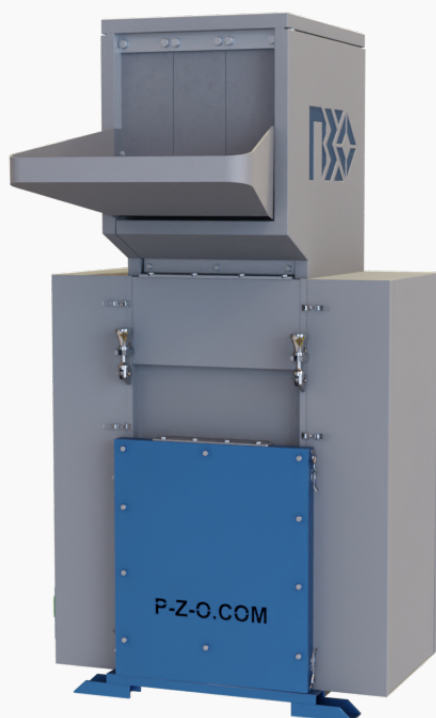

ПОДОЛЬСКИЙ ЗАВОД
ОБОРУДОВАНИЯ

Презентация оборудования

Дробилка PZO 600 DMU

1 244 120 ₺

<https://p-z-o.com/product/drobilki-pzo-600-dmudlu-kupit-oborudovanie-v-moskv>

Дробилка PZO 600 DMU

Дробилка PZO 600 DMU, где D - дробилка, M - конфигурация ножей по типу косой рез, U - выгрузка пневмотранспортом. Подходит для дробления сухого тонкостенного материала по типу пластика, ПЭТ, резины, стеклопластика, фанеры мебельной и прочего мусора и отходов.

Выгрузка производится пневмотранспортом сразу в мешки биг-бэги или другую подходящую тару. [Пневмотранспорт](#) приобретается отдельно.

Особенности и преимущества

- в наших дробилках реализована система шумопоглощения, по сравнению с другими более 50%;
- во всех дробилках предусмотрено подключение воды;
- все дробилки разработаны и изготовлены по собственным чертежам и производятся серийно;
- к оборудованию есть все необходимые комплектующие;
- дробилки обладают универсальной конструкцией;
- гарантия 1 год;
- круглосуточная техническая поддержка.

В чем различие дробилок и какую выбрать

|

Характеристики

Установленная мощность электродвигателя дробилки, кВт:	30
Частота вращения ротора, мин ⁻¹ :	570
Диаметр ротора, мм:	460
Количество роторных ножей, шт:	6
Производительность до, кг/ч:	600
Частота вращения вала электродвигателя, мин ⁻¹ :	1500
Масса, кг, не более:	2458
Эффект шумоизоляции по сравнению с аналогами без шумоизоляции:	До 50%
Количество стационарных ножей, шт:	4
Габариты дробилки (ДхШхВ), мм:	1400х2004х2494
Длина ротора, мм:	600
Размер загрузочного окна ВхШ, мм:	570х607
Марка стали ножей:	6хс/6хв2с, Х12МФ
Тип выгрузки:	Пневмотранспорт
Подключение воды:	Нет
Тип ножей:	Косой рез