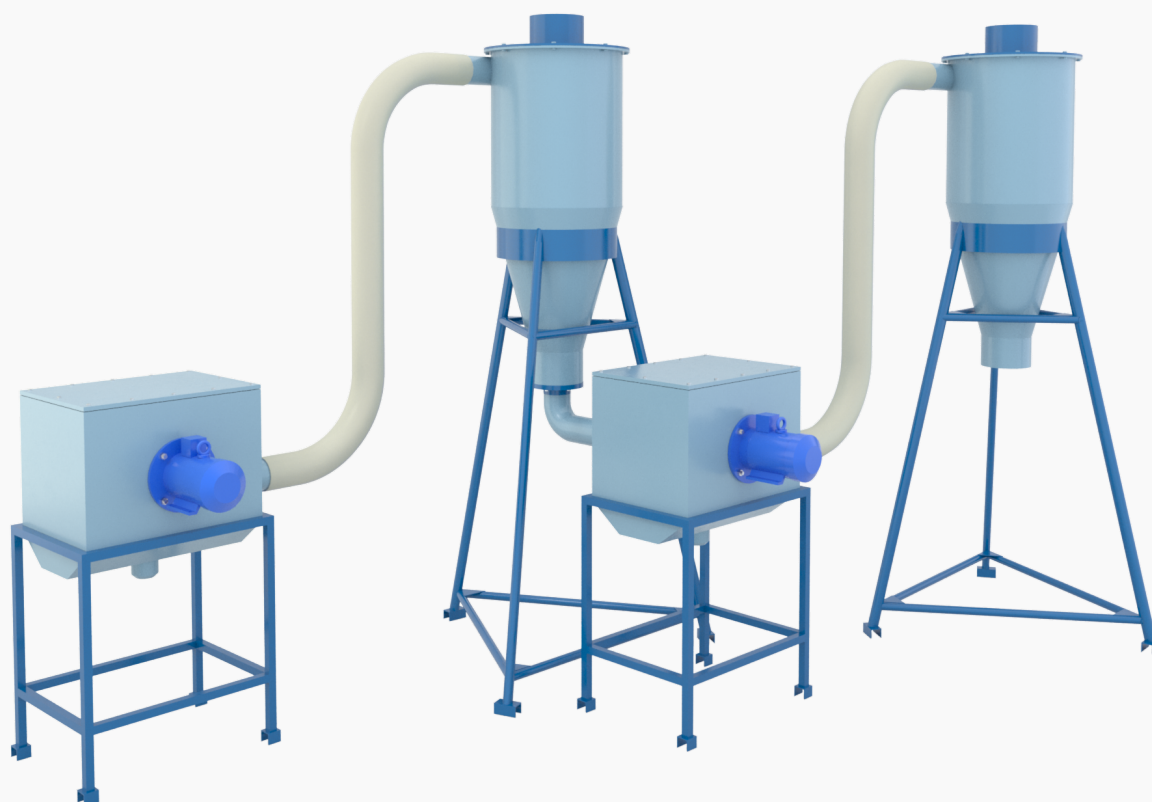

ПОДОЛЬСКИЙ ЗАВОД
ОБОРУДОВАНИЯ

Презентация оборудования

Модуль сушки МД 5,5

Цена по запросу

<https://p-z-o.com/product/modul-sushki-md-55>

Модуль сушки МД 5,5

Модуль сушки МД 5,5 – это оборудование, предназначенное для сушки полимерного сырья после очищения во флотационной мойке. Работает от переменного тока напряжением 380В. Эксплуатироваться может только в закрытых помещениях или на улице под навесом, максимально низкая температура использования -10°C.

Характеристики

Частота вращения рабочего колеса, об/мин:	3000
Масса всего модуля, не более, кг:	542
Суммарная мощность, кВт:	11
Производительность, кг/ч:	до 100
Количество рабочих колес, шт:	1

Условия и поставка