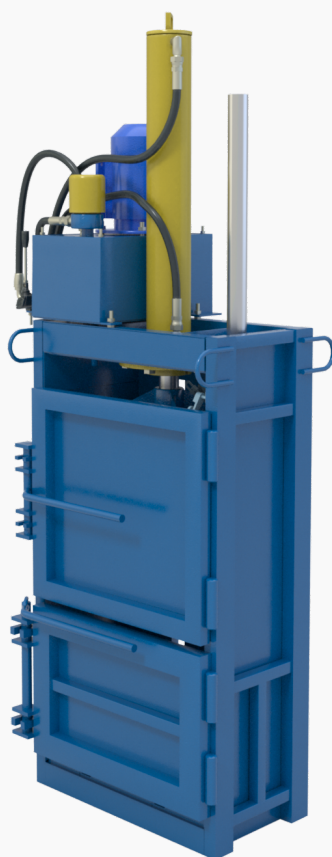

ПОДОЛЬСКИЙ ЗАВОД
ОБОРУДОВАНИЯ

Презентация оборудования

Пресс ПГП-4-5, компакт мини, 380В

197 054 ₺

<https://p-z-o.com/product/press-pgp-4-5-kompakt-380v>

Пресс ПГП-4-5, компакт мини, 380В

Особенности и преимущества:

- ПГП-4-5 - модель мини пресса из серии "компакт";
- позволяет сокращать объем отходов в 3-5 раз;
- предоставляется гарантия 1 год;
- гарантийное обслуживание возможно при соблюдении правил эксплуатации;
- круглосуточная техническая поддержка;
- трехфазное напряжение (380В);
- перевозка транспортной компанией;
- поставка комплектующих.

Видео инструкция эксплуатации пресса ПГП

|

Характеристики

Обвязка тюка:	Ручная
Ход штока, мм:	650
Объем масляного бака, л:	22,4
Кол-во ниток обвязки, шт:	2
Габариты пресса, ВхШхД, мм:	2000 x 950 x 450
Характеристики электродвигателя:	380В 1,5 кВт
Габариты тюка, ВхШхД, мм:	400x600x350
Масса пресса, кг:	250
Загрузочное отверстие, ВхШ, мм:	500x600
Усилие прессования, т:	5
Цикл прессования, сек:	30
Вес тюка, кг:	20-35
Серия пресса:	компакт
Количество гидроцилиндров, шт:	1