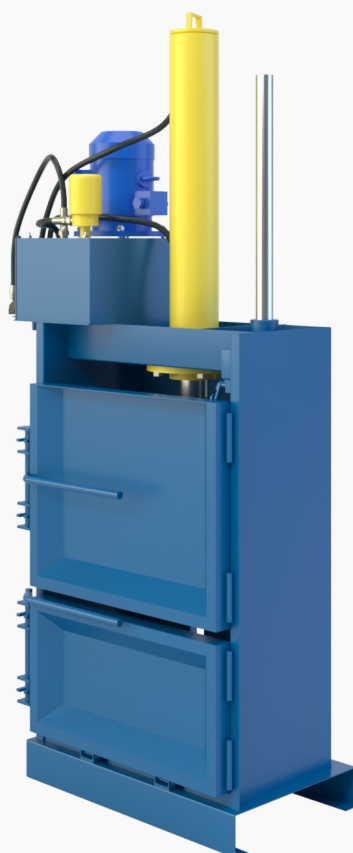

ПОДОЛЬСКИЙ ЗАВОД
ОБОРУДОВАНИЯ

Презентация оборудования

Пресс ПГП-4П

256 110 ₺

<https://p-z-o.com/product/press-pgp4p>

Пресс ПГП-4П

Особенности и преимущества:

- компактный узкий пресс с отдельно стоящей маслостанцией;
- гарантия на оборудование - 12 месяцев;
- доставка транспортной компанией;
- круглосуточная техническая поддержка;
- поставка комплектующих;
- по желанию заказчика возможно внесение изменений в конструкцию пресса.

Видео инструкция эксплуатации пресса ПГП

|

Характеристики

| | |
|----------------------------------|---------------|
| Габариты пресса, ВхШхД, мм: | 2000х1000х450 |
| Габариты тюка, ВхШхД, мм: | 350х350х400 |
| Загрузочное отверстие, ВхШ, мм: | 500х350 |
| Усилие прессования, т: | 4 |
| Характеристики электродвигателя: | 1,5 |
| Масса пресса, кг: | 250 |
| Серия пресса: | спесназ |
| Количество гидроцилиндров, шт: | 1 |
| Объем масляного бака, л: | 15,9 |