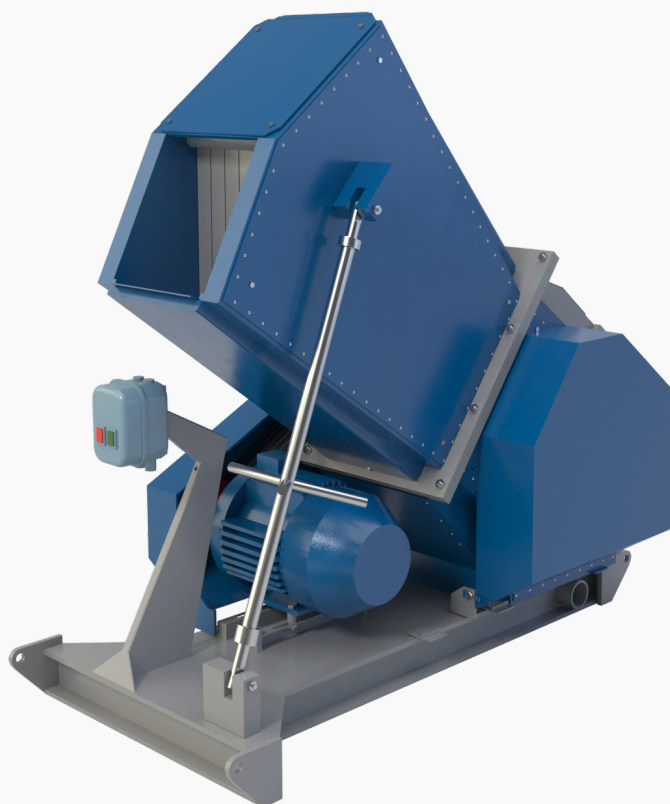

ПОДОЛЬСКИЙ ЗАВОД
ОБОРУДОВАНИЯ

Презентация оборудования

Роторная дробилка PZO 420S

1 079 408 ₺

<https://p-z-o.com/product/rotornaya-drobilka-420s>

Роторная дробилка PZO 420S

Роторная дробилка 420S используется как оборудование для измельчения труб и других профильных изделий из пластика. Ее используют на первоначальном этапе переработки больших и длинных материалов, что в дальнейшем дает возможность снизить себестоимость всей переработки.

В чем различие дробилок и какую выбрать

I

Характеристики

Частота вращения вала электродвигателя , мин ⁻¹ :	1500
Диаметр отверстий сетки, мм:	10
Высота, мм:	1757
Длина, мм:	1744
Ширина, мм:	866
Размер загрузочного окна ВхШ, мм:	295x332
Длина ротора, мм:	315
Сетка, мм (обеспечивается конструктивно):	623x345
Количество роторных ножей, шт:	5
Эффект шумоизоляции по сравнению с аналогами без шумоизоляции:	До 50%
Масса , кг , не более:	1030
Частота вращения ротора, мин ⁻¹ :	537
Производительность до, кг/ч:	400
Установленная мощность электродвигателя дробилки, кВт:	15
Диаметр ротора, мм:	400
Количество стационарных ножей, шт:	2
Марка стали ножей:	6хс/6хв2с, Х12МФ
Габариты дробилки (ДхШхВ), мм:	1744x866x1757
Тип выгрузки:	Горка
Подключение воды:	Нет
Тип ножей:	Роторные