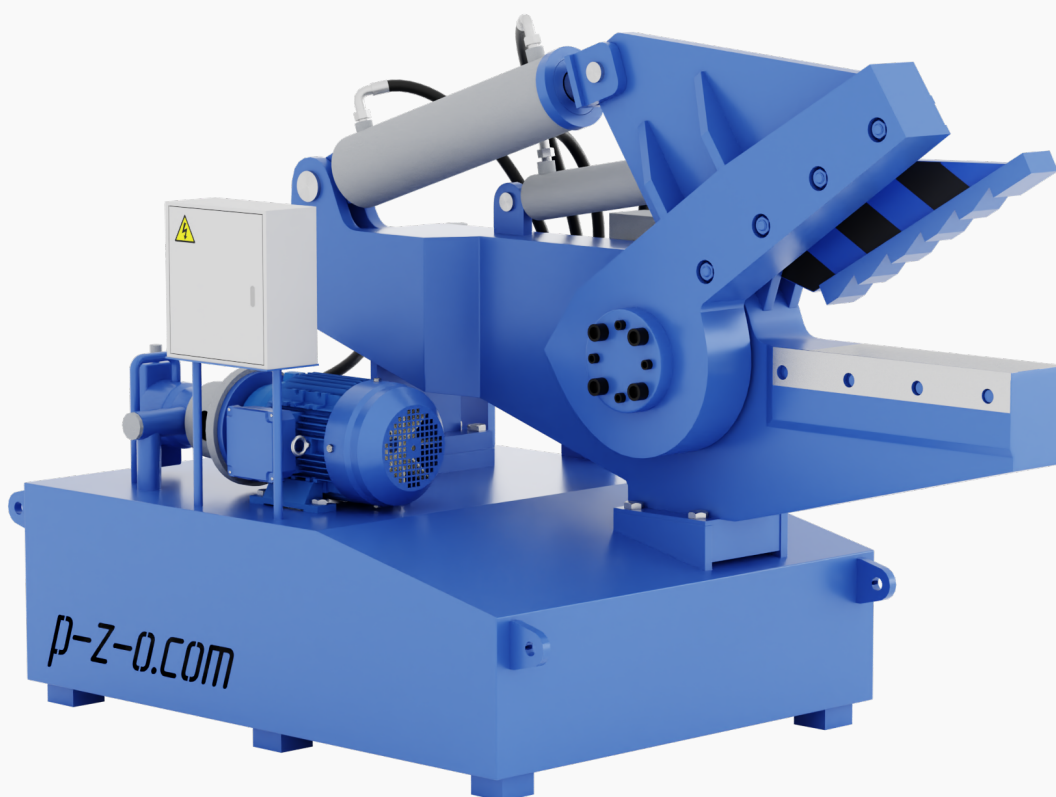

ПОДОЛЬСКИЙ ЗАВОД
ОБОРУДОВАНИЯ

Презентация оборудования

Аллигаторные пресс-ножницы PZO AN-6100

924 375 ₺

<https://p-z-o.com/product/alligatornye-pressnozhnicy-pzo-an6100>

Аллигаторные пресс-ножницы PZO AN-6100

Аллигаторные гидравлические пресс-ножницы PZO AN-6100 предназначены для резки металлолома, такого как прутья, трубы, кабеля, профили и прочего цветного и черного длинномерного лома. Пресс удерживает металл, чтобы при откусывании ножницами он не гнулся и не отстреливал в разные стороны.

Основное отличие модели это длина лезвия 600 мм и максимальная нагрузка при резке в 100 тонн.

Характеристики

Максимальная толщина реза:	Ф45мм (круглый стержень)
Характеристики электродвигателя:	380В, 11кВт
Максимальное усилие резательного цилиндра, кН:	300
Максимальное усилие зажимного цилиндра, кН:	160
Ход режущего цилиндра, мм:	270
Ход прессующего цилиндра, мм:	150
Частота реза, раз/мин, до:	12
Габариты, ДхШхВ, мм:	2300x1300x1500
Рабочее давление, бар/МПа:	20
Максимальная сила реза, тонн:	100
Длина лезвия, мм:	600
Тип:	Ножницы
Привод:	Гидравлический