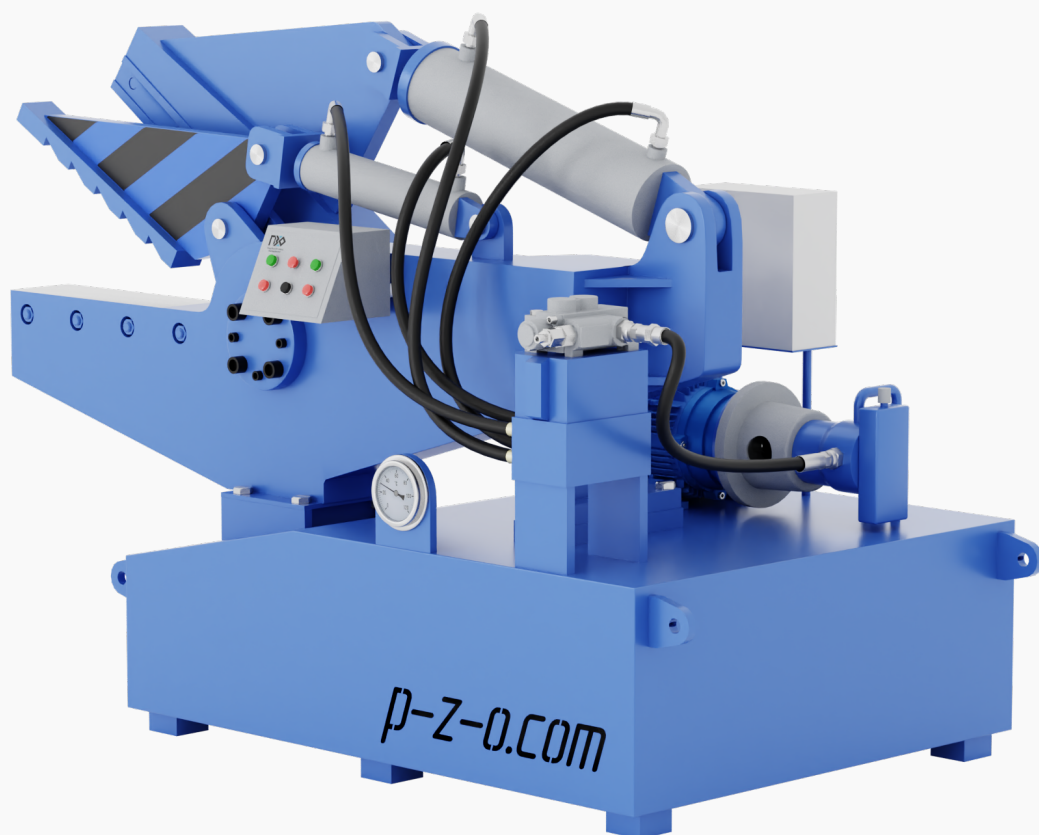

ПОДОЛЬСКИЙ ЗАВОД
ОБОРУДОВАНИЯ

Презентация оборудования

Аллигаторные пресс-ножницы PZO AN-8160

1 910 375 ₺

<https://p-z-o.com/product/alligatornye-pressnozhnicy-pzo-an8160>

Аллигаторные пресс-ножницы PZO AN-8160

Аллигаторные гидравлические пресс-ножницы PZO AN-8160 предназначены для резки металлолома, такого как прутья, трубы, кабеля, профили и прочего цветного и черного длинномерного лома. Пресс удерживает металл, чтобы при откусывании ножницами он не гнулся и не отстреливал в разные стороны.

Основное отличие модели это длина лезвия 800 мм и максимальная нагрузка при резке в 160 тонн.

Характеристики

Длина лезвия, мм:	800
Рабочее давление, бар/МПа:	20
Максимальная толщина реза:	ф60мм (круглый стержень)
Характеристики электродвигателя:	380В, 18.5 кВт
Максимальное усилие резательного цилиндра, кН:	630
Максимальное усилие зажимного цилиндра, кН:	230
Ход режущего цилиндра, мм:	355
Ход прессующего цилиндра, мм:	150
Частота реза, раз/мин, до:	10
Габариты, ДхШхВ, мм:	2400x800x1400
Максимальная сила реза, тонн:	160
Тип:	Ножницы
Привод:	Гидравлический