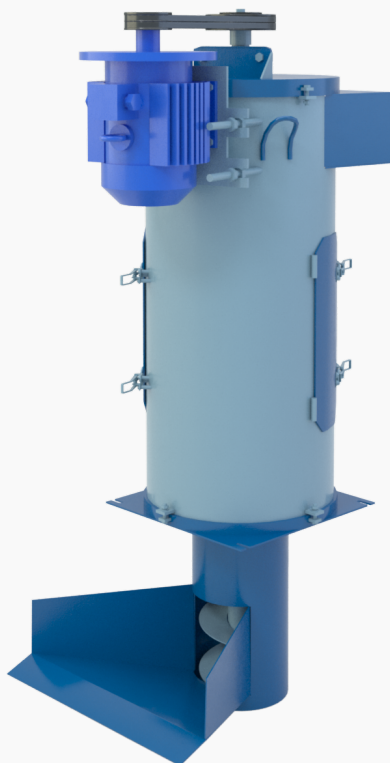

ПОДОЛЬСКИЙ ЗАВОД
ОБОРУДОВАНИЯ

Презентация оборудования

Центрифуга PZO 380 CV

359 574 ₺

<https://p-z-o.com/product/centrifuga-cv380-2000>

Центрифуга PZO 380 CV

Назначение: выгрузка полимеров с положительной плавучестью из ванны флотации, интенсивная мойка, сепарирование влаги и загрязнений за счет центробежной силы.

Описание: представляет собой вращающийся шнековый вал в перфорированном вертикальном канале. Сырье из ванны флотации попадает в загрузочную часть центрифуги, откуда перемещается вращающимся шнеком вверх к зоне выгрузке. При перемещении сырье интенсивно моется, также происходит первичная сепарация от влаги и загрязнений благодаря вращению в перфорированном канале.

Характеристики

Диаметр барабана, мм:	265
Длина барабана, мм:	900
Производительность, кг/ч:	до 450
Габариты (ДхШхВ), мм:	955x805x1960
Установленная мощность электродвигателя, кВт:	7,5
Масса, не более, кг:	315
Диаметр ротора внутреннего, мм:	380
Длина ротора, мм:	2000
Диаметр ротора внешнего, мм:	500
Количество ремней, шт:	2
Частота вращения вала, об./мин:	880
Производитель:	Подольский завод оборудования
Страна производства:	Россия