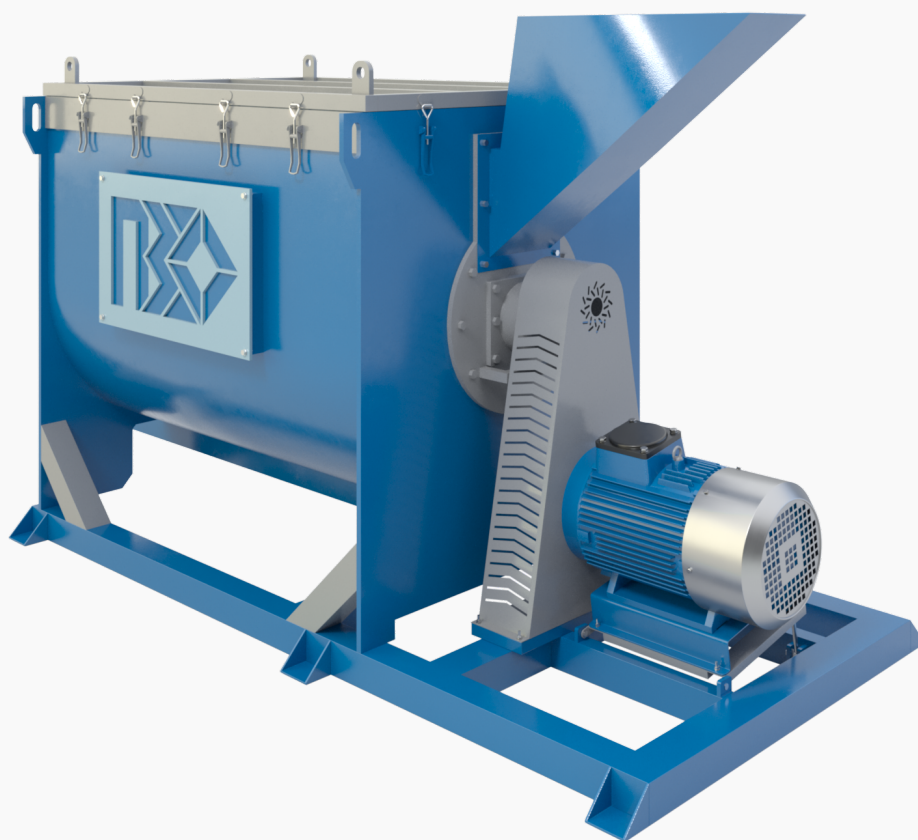

ПОДОЛЬСКИЙ ЗАВОД
ОБОРУДОВАНИЯ

Презентация оборудования

Центрифуга горизонтальная PZO.CG.500

1 516 884 Р

<https://p-z-o.com/product/centrifuga-gorizontalnaya-pzocg500>

Центрифуга горизонтальная PZO.CG.500

Описание: представляет собой вращающийся шнековый вал в горизонтальном перфорированном канале.

Принцип работы: сырье из загрузочной зоны перемещается вращающимся ротором по перфорированному каналу центрифуги к зоне выгрузки. За счет высокой скорости вращения происходит финишная сепарация материалов от влаги и включений из сырья.

Характеристики

Мощность привода, кВт:	45
Диаметр ротора, мм:	500
Длина ротора, мм:	1400
Габариты (ДхШхВ), мм:	2700x1600x1600
Масса, кг:	1520
Производитель:	Подольский завод оборудования
Страна производства:	Россия