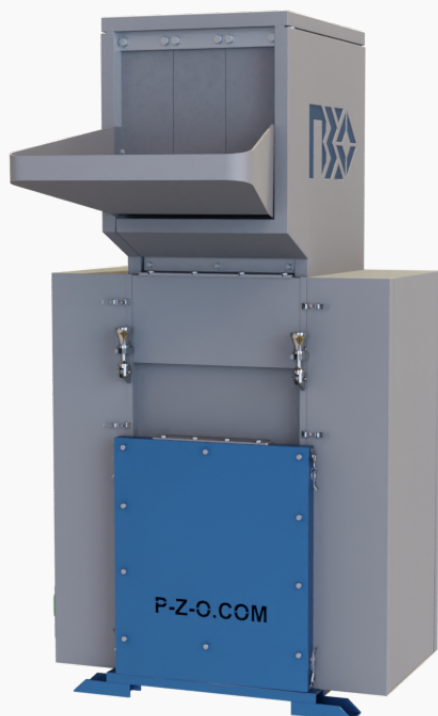

ПОДОЛЬСКИЙ ЗАВОД
ОБОРУДОВАНИЯ

Презентация оборудования

Дробилка PZO 600 DMU

1 412 792 ₺

<https://p-z-o.com/product/drobilka-pzo-600-dmu>

Дробилка PZO 600 DMU

Дробилка PZO 600 DMU, где D - дробилка, M - конфигурация ножей по типу косой рез, U - выгрузка пневмотранспортом. Подходит для дробления сухого тонкостенного материала по типу пластика, ПЭТ, резины, стеклопластика, фанеры мебельной и прочего мусора и отходов.

Выгрузка производится пневмотранспортом сразу в мешки биг-бэги или другую подходящую тару. [Пневмотранспорт](#) приобретается отдельно.

Особенности и преимущества

- в наших дробилках реализована система шумопоглощения, по сравнению с другими более 50%;
- во всех дробилках предусмотрено подключение воды;
- все дробилки разработаны и изготовлены по собственным чертежам и производятся серийно;
- к оборудованию есть все необходимые комплектующие;
- дробилки обладают универсальной конструкцией;
- гарантия 1 год;
- круглосуточная техническая поддержка.

Выбираем дробилку правильно

I

Характеристики

Производительность до, кг/ч:	600
Частота вращения ротора, мин ⁻¹ :	570
Установленная мощность электродвигателя дробилки, кВт:	30
Диаметр ротора, мм:	460
Габариты дробилки (ДхШхВ), мм:	1400x2004x2494
Длина ротора, мм:	600
Размер загрузочного окна ВхШ, мм:	570x607
Марка стали ножей:	6хс/6хв2с, Х12МФ
Тип выгрузки:	Пневмотранспорт
Подключение воды:	Нет
Тип ножей:	Косой рез
Количество стационарных ножей, шт:	4
Количество роторных ножей, шт:	6
Эффект шумоизоляции по сравнению с аналогами без шумоизоляции:	До 50%
Масса , кг , не более:	2458
Частота вращения вала электродвигателя , мин ⁻¹ :	1500