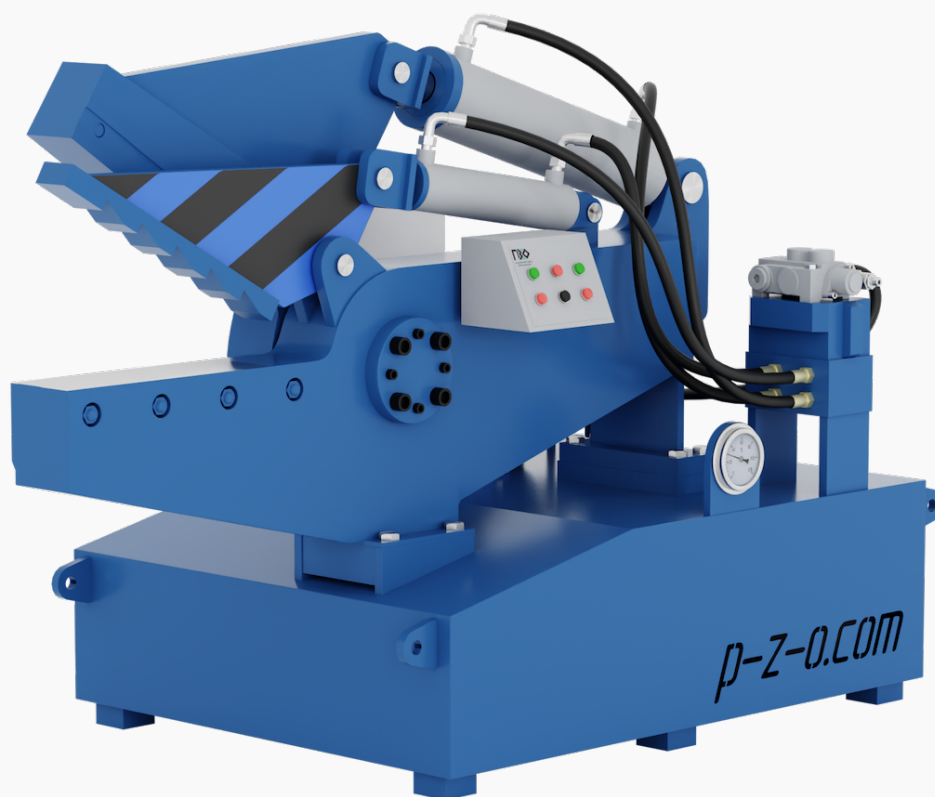

ПОДОЛЬСКИЙ ЗАВОД
ОБОРУДОВАНИЯ

Презентация оборудования

Гидравлические аллигаторные ножницы PZO AN 10200

Цена по запросу

<https://p-z-o.com/product/gidravlicheskie-alligatornye-nozhnicy-pzo-an-10200>

Гидравлические аллигаторные ножницы PZO AN 10200

Гидравлические аллигаторные ножницы PZO AN 10200 предназначены для рубки металла, такого как прутья, трубы, кабеля, профили и прочего цветного и черного длинномерного лома. Пресс удерживает металл, чтобы при откусывании ножницами он не гнулся и не отстреливал в разные стороны.

Характеристики

Длина лезвия, мм:	1000
Рабочее давление, МПа:	21
Максимальное усилие резательного цилиндра, кН:	2000
Максимальное усилие зажимного цилиндра, кН:	200
Ход режущего цилиндра, мм:	420
Ход прессующего цилиндра, мм:	180
Частота реза, раз/мин, до:	6-10
Максимальная сила реза, тонн:	200
Тип:	Ножницы
Электродвигатель:	380 В / 3 фазы, 50 Гц
Привод:	Гидравлический
Способ охлаждения:	Воздушный
Производитель:	Подольский завод оборудования
Страна производства:	Россия