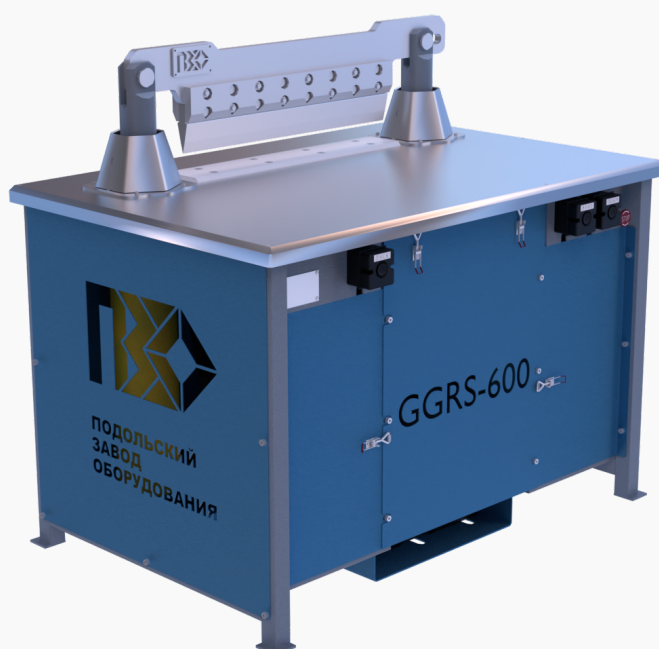

# Гильотина разделочная PZO GGRS 600s, гидравлическая, мини

**510 000 ₽**

<https://p-z-o.com/product/gilotina-razdelochnaya-pzo-ggrs-600s>

# Гильотина разделочная PZO GGRS 600s, гидравлическая, МИНИ

Гильотина разделочная PZO GGRS 600s предназначена для резки небольших труб ПНД, проводов, литников, каучука и резины.

Кардинальное отличие от других гильотин это ее размеры. Высота на уровне пояса и размеры рабочего стола позволяют свободно вращать материал рубки.

# Характеристики

Материал:	Сталь
Габариты корпуса (ВхШхГ), мм:	1055-1455x800x1200
Загрузочная зона (ВхШ), мм:	440x610
Гидронасос:	НШ-32-16
Давление в гидросистеме, МПа:	16-18
Удаление материала:	Ручное
Марка стали ножей:	6ХС/6ХВ2С
Длина ножа, мм:	610
Диаметр гильзы, мм:	120
Диаметр штока, мм:	70
Ход штока, мм:	450
Цикл работы, сек:	25
Усилие, т:	13
Страна производства:	Россия
Емкость масляного бака, л:	62
Заливаемое количество масла, л:	70
Масса, кг:	550
Наличие рольганга:	Нет
Производитель:	Подольский завод оборудования