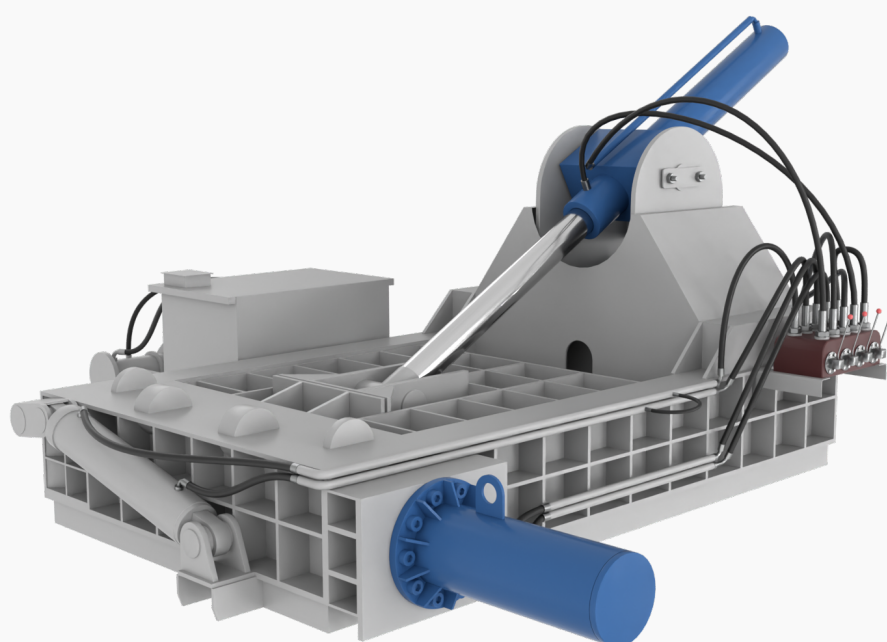

# Пакетировочный пресс для металлолома PZO ПГМ-315

**Цена по запросу**

<https://p-z-o.com/product/paketirovochnyy-press-dlya-metallolom-pzo-pgm315>

# Пакетировочный пресс для металлолома PZO ПГМ-315

Пресс пакетировочный горизонтальный PZO ПГМ-315 используется для прессования металлической стружки, отходов токарного станка и прочего металлолома в плотные брикеты для удобной транспортировки и дальнейшей переработки металла.

# Характеристики

Усилие главного цилиндра, т:	315
Размер камеры прессования (ДхШхВ), мм:	3000x2500x1200
Рабочее давление гидросистемы, Мпа:	25
Размеры пакета, мм:	(600 ~ 1200)x600x600
Время цикла без нагрузки, с:	120
Параметры электропитания, В/Гц:	380/50
Кол-во электродвигателей:	1
Мощность электродвигателя:	55 кВт
Управление:	Ручное
Выдача пакета:	Боковое опрокидывание лапой
Охлаждение масла:	Воздушное
Габаритные размеры пресса (ДхШхВ), мм:	7000x6000x3500
Вес, кг:	45000
Производитель:	Подольский завод оборудования
Страна производства:	Россия