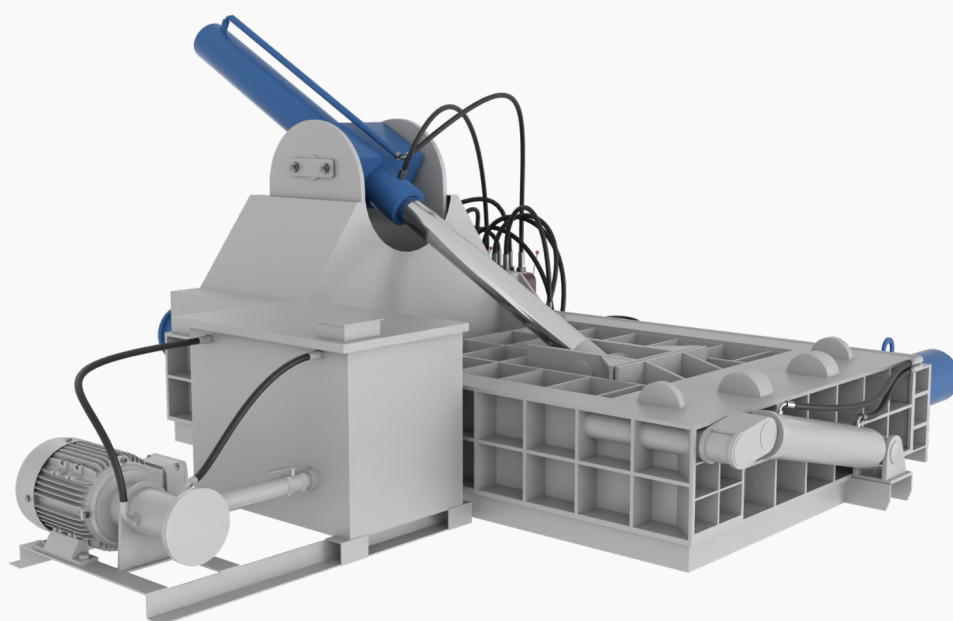

ПОДОЛЬСКИЙ ЗАВОД
ОБОРУДОВАНИЯ

Презентация оборудования

Пакетировочный пресс для металлолома PZO ПГМ-200

Цена по запросу

<https://p-z-o.com/product/paketirovochnyy-press-dlya-metalloloma-pzo-pgm200>

Пакетировочный пресс для металлолома PZO ПГМ-200

Пресс пакетировочный горизонтальный PZO ПГМ-200 используется для прессования металлической стружки, отходов токарного станка и прочего металлолома в плотные брикеты для удобной транспортировки и дальнейшей переработки металла. Оснащен 4-мя гидроцилиндрами, полуавтоматический.

Характеристики

Усилие главного цилиндра, т:	200
Размер камеры прессования (ДхШхВ), мм:	1600x1200x800
Размеры пакета, мм:	(400–700)x400x400
Рабочее давление гидросистемы, Мпа:	25
Время цикла без нагрузки, с:	100
Параметры электропитания, В/Гц:	380/50
Кол-во электродвигателей:	2
Мощность электродвигателя:	22 кВт
Управление:	Ручное
Выдача пакета:	Боковое опрокидывание лапой
Охлаждение масла:	Воздушное
Габаритные размеры пресса (ДхШхВ), мм:	5000x5000x3000
Вес, кг:	16000
Страна производства:	Россия
Производитель:	Подольский завод оборудования