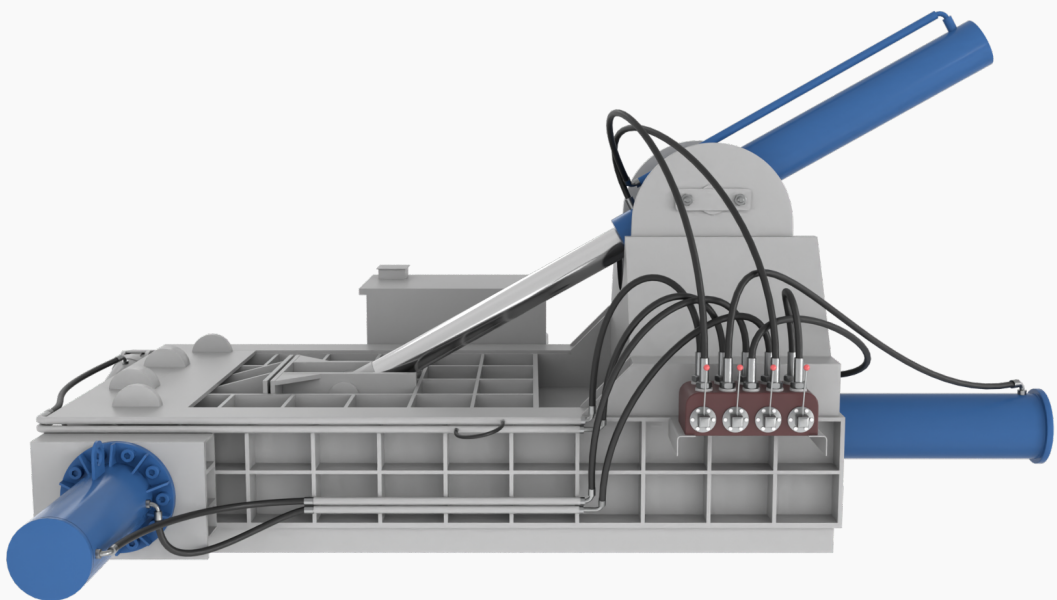

ПОДОЛЬСКИЙ ЗАВОД
ОБОРУДОВАНИЯ

Презентация оборудования

Пакетировочный пресс PZO ПГМ-250

Цена по запросу

<https://p-z-o.com/product/paketirovochnyy-press-pzo-pgm250-metall>

Пакетировочный пресс PZO ПГМ-250

Пресс пакетировочный горизонтальный PZO ПГМ-250 используется для прессования металлической стружки, отходов токарного станка и прочего металлолома в плотные брикеты для удобной транспортировки и дальнейшей переработки металла. Оснащен 4-мя гидроцилиндрами, полуавтоматический.

Характеристики

Усилие главного цилиндра, т:	250
Размер камеры прессования (ДхШхВ), мм:	2000x1400x900
Мощность электродвигателя:	30 кВт
Управление:	Ручное
Размеры пакета, мм:	(500 ~ 1000)x500x500
Рабочее давление гидросистемы, Мпа:	25
Время цикла без нагрузки, с:	130
Выдача пакета:	Боковое опрокидывание лапой
Охлаждение масла:	Воздушное
Параметры электропитания, В/Гц:	380/50
Кол-во электродвигателей:	2
Габаритные размеры пресса (ДхШхВ), мм:	6000x5500x3400
Вес, кг:	19500
Производитель:	Подольский завод оборудования
Страна производства:	Россия