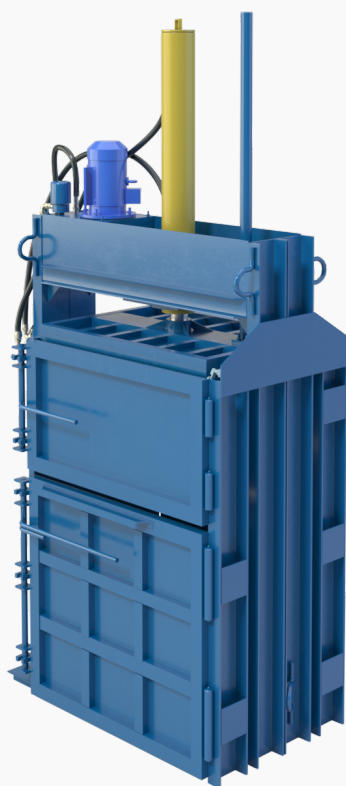

ПОДОЛЬСКИЙ ЗАВОД
ОБОРУДОВАНИЯ

Презентация оборудования

Пресс ПГП-20

426 341 ₺

<https://p-z-o.com/product/press-pgp-20>

Пресс ПГП-20

Пресс ПГП 20 предназначен для прессования макулатуры, картона и бумажной упаковки, ПЭТ тары, пластиковых бутылок, алюминиевых банок, пластиковых ящиков, мешков, ТБО, пластиковой стружки, пищевых отходов и мусора.

Монтаж пресса проводится на ровную поверхность, прочность которой не даст усадку. Оборудование не нужно крепить к полу, оно поступает уже готовое к работе. Нужно лишь залить масло и подключить к сети питания на 220В или 380В.

Характеристики

Габариты тюка, ВхШхД, мм:	900x1050x750
Загрузочное отверстие, ВхШ, мм:	550x1080
Вес тюка, кг:	100-300
Усилие прессования, т:	20
Характеристики электродвигателя:	380В 4 кВт
Масса пресса, кг:	1100
Цикл прессования, сек:	45
Ход штока, мм:	950
Обвязка тюка:	Ручная
Кол-во ниток обвязки, шт:	4
Объем масляного бака, л:	28,2
Серия пресса:	profi
Габариты пресса, ВхШхД, мм:	3000 x 1650 x 900
Производитель:	Подольский завод оборудования
Страна производства:	Россия
Количество гидроцилиндров, шт:	1