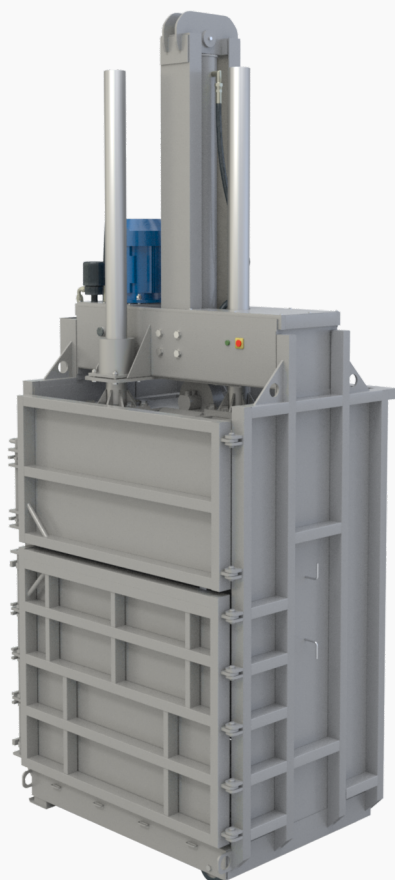

ПОДОЛЬСКИЙ ЗАВОД
ОБОРУДОВАНИЯ

Презентация оборудования

Пресс ТМ-22ТК

886 382 ₺

<https://p-z-o.com/product/tm22tk>

Пресс ТМ-22ТК

Пресс "Точная Механика" вертикальный гидравлический ТМ-22ТК предназначен для прессования полиэтилена, поролонa, ПЭТ бутылок, отходов текстильного и швейного производств.

Вес тюка: 180-350 кг.

Что можно прессовать

Макулатура – отходы производства обрезь гофротары, обрезь бумаги полиграфических производств, использованные короба, картонная тара, газеты, архивная макулатура.

Данный пресс имеет маркировку "К", это означает, что данная модель оснащена кнопочным управлением, позволяющим существенно упростить пользование прессом и повысить его производительность за счет того, что пресс работает в полуавтоматическом режиме.

Характеристики

Объем масляного бака, л:	30
Габариты пресса, ВхШхД, мм:	3100x1445x1000
Габариты тюка, ВхШхД, мм:	1000x1000x800
Вес тюка, кг:	180-350
Усилие прессования, т:	22
Масса пресса, кг:	915
Серия пресса:	tochmeh
Характеристики электродвигателя:	380В 4 кВт
Загрузочное отверстие, ВхШ, мм:	450x850
Количество гидроцилиндров, шт:	1
Характеристики электродвигателя 380В:	4 кВт
Производитель:	Подольский завод оборудования
Страна производства:	Россия